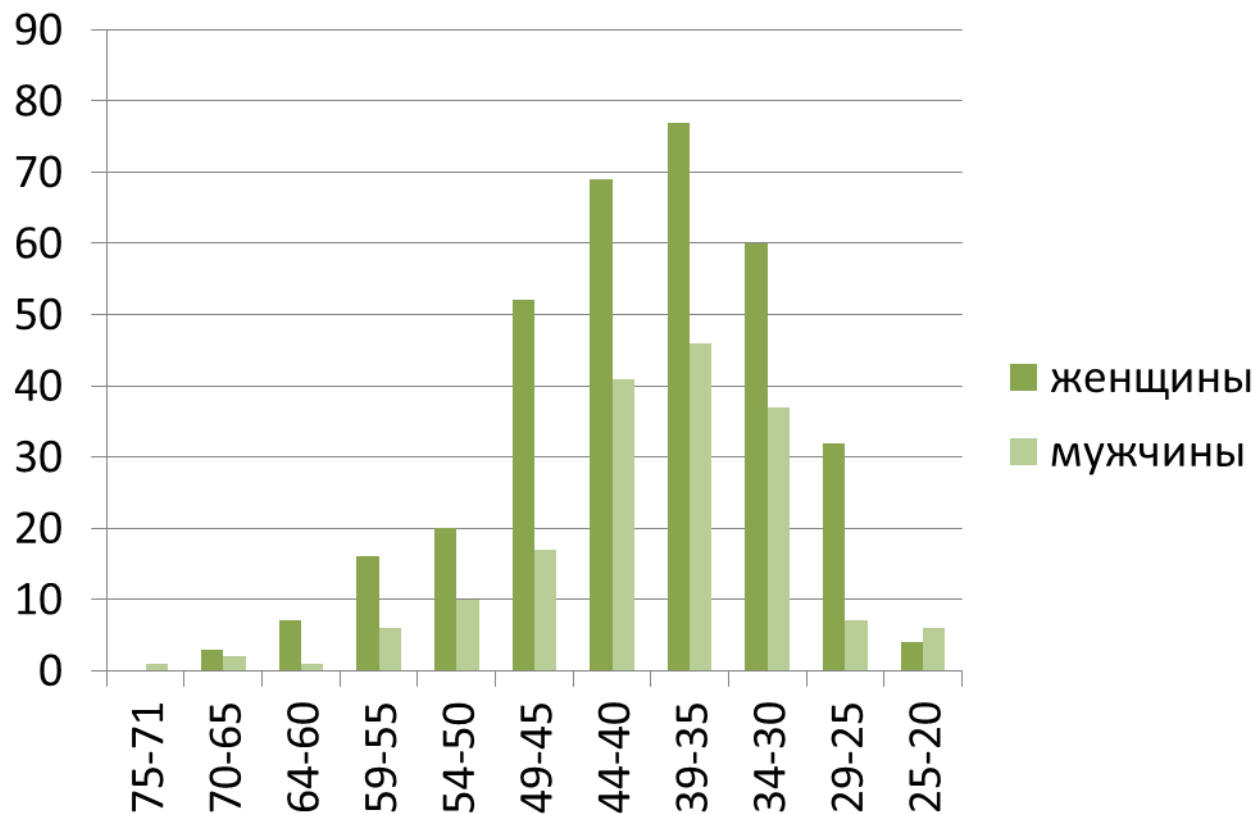

Возраст кандидатов (горизонтальная ось – возраст)